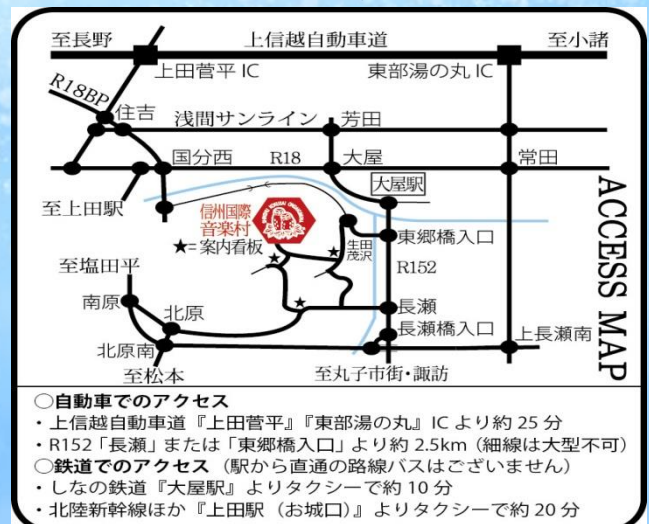

信州国際音楽村 ホール こだま

Program

シューマン アベッグ変奏曲 作品1
ショパン ロンド 作品1
シマノフスキ プレリュード 作品1より
6手連弾 きらきら星変奏曲
他